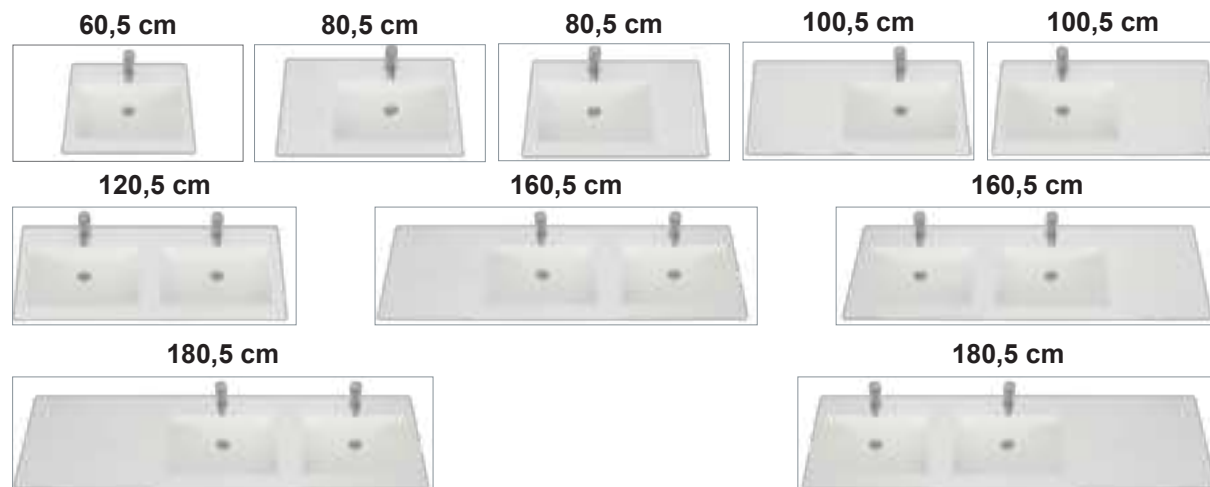

PLANBAD | planned bath | gepland bad | bain prévu

Breite bis 180 cm beliebig erweiterbar | width up to 180 cm be extended as required | breedte tot 180 cm naar wens verlengd | largeur jusqu'à 180 cm peut éteendue selon les besoins

3460 marlinplan

scan me! Typenliste
scan me! product range
scan mijn! typ lijst
scanne moi! liste de types

www.marlinbad.de

Mineralmarmor
marble mineral
mineraal marmor
marbre minéral

Mineralmarmor
marble mineral
mineraal marmor
marbre minéral

variabel = variable / variabele / variable