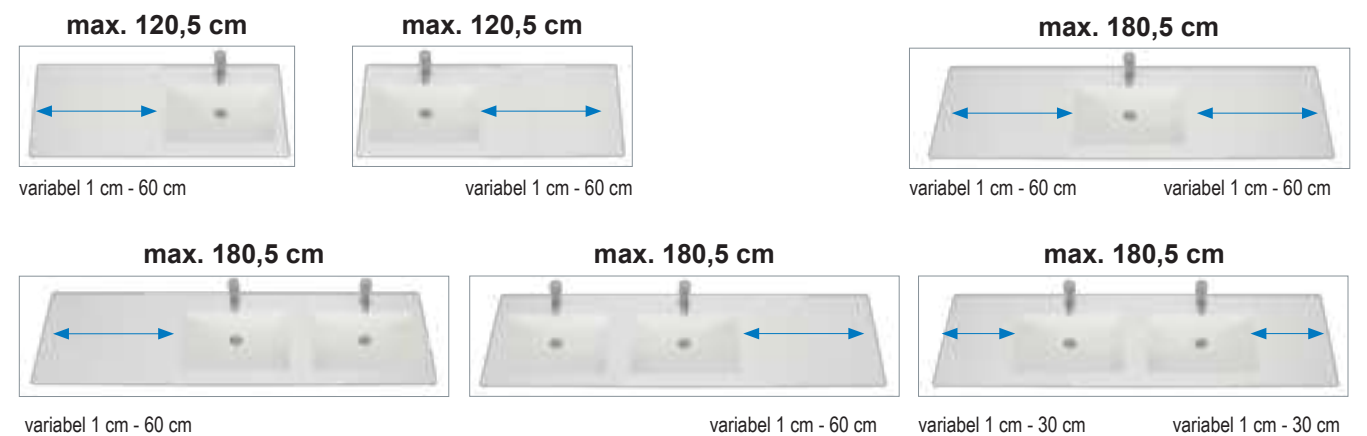

Mineralmarmor
marble mineral
mineraal marmor
marbre minéral