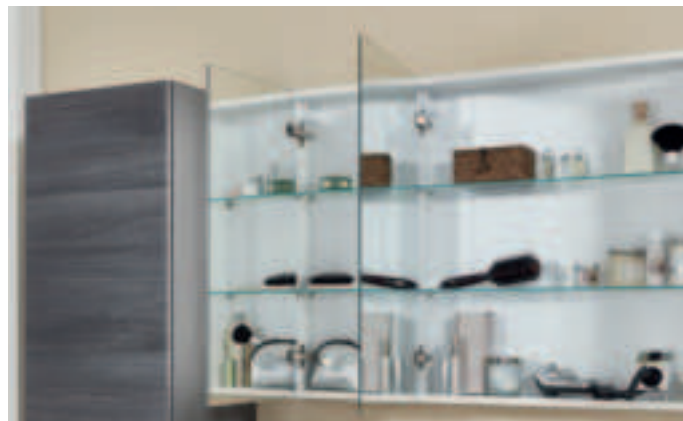

3980 spiegel | mirrors | spiegel | miroirs

Doppelglasspiegeltüren
double glass mirror doors
dubbele glazen spiegeldeuren
portes miroir double vitrage

40 cm - 160 cm