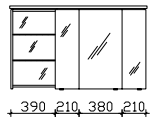

Höhe	Breite	Tiefe	Bestell-Text	Korpusausführung	PG 1	PG 2	PG 3	PG 4
-	650	-	EB-L-WP 01					

Spiegelschrank

Kranz inkl. Beleuchtung, 230V, LM T5, 13W
3 Drehtüren, doppelt verspiegelt, 6 Glaseinlegeböden, 2 beleuchtete Glaseinlegeböden, 12V LED, LM LED, 5W, inkl. Schalter/Steckdose
Kranzbreite: 1210 mm, Kranztiefe: 286 mm