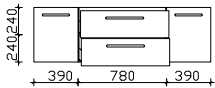

Waschtischunterschrank

2 Drehtüren, 2 Auszüge, 2 Glaseinlegeböden

Höhe	Breite	Tiefe	Bestell-Text	Korpusausführung	PG 1	PG 2	PG 3	PG 4
480	1560	495	CT-WU08-1548-50	Comfort N