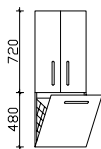

Höhe	Breite	Tiefe	Bestell-Text	Korpusausführung	PG 1	PG 2	PG 3	PG 4
1200	450	330	CT-MTT-4512-L/R	Comfort N				

Midischrank*
2 Drehtüren, 1 Wäschekippe, 2 Glaseinlegeböden

Höhe	Breite	Tiefe	Bestell-Text	Korpusausführung	PG 1	PG 2	PG 3	PG 4
1200	450	330	CT-MKT-4512	Comfort N