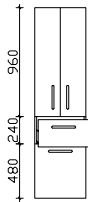

Höhe	Breite	Tiefe	Bestell-Text	KorpUSAusführung	PG 1	PG 2	PG 3	PG 4
1680	300	330	CT-H2T-3016-L/R	Comfort N				

Hochschrank
3 Drehtüren, 1 Auszug, 3 Glaseinlegeböden