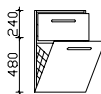

Höhe	Breite	Tiefe	Bestell-Text	Korpusausführung	PG 1	PG 2	PG 3	PG 4
720	450	330	CT-MTL-4572-L/R	Comfort N				

Highboard*
1 Auszug, 1 Wäschekippe

Höhe	Breite	Tiefe	Bestell-Text	Korpusausführung	PG 1	PG 2	PG 3	PG 4
720	450	330	CT-MKL-4572	Comfort N