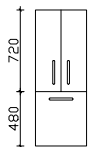

Zusatzartikel

Midischrank*
3 Drehtüren, 3 Glaseinlegeböden