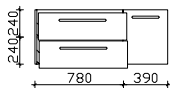

Waschtischunterschrank

1 Drehtür, 2 Auszüge, 1 Glaseinlegeboden rechts

Höhe	Breite	Tiefe	Bestell-Text	Korpuserausführung	PG 1	PG 2	PG 3	PG 4
480	1170	495	CT-WU03-1148-L-50	Comfort N