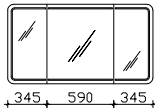

Überbau 1280 mm

Spiegelschrank

inkl. LED-Beleuchtung, 12V LED, LM LED, 24W
3 Drehtüren, einfach verspiegelt, 6 Glaseinlegeböden, inkl. Schalter/Steckdose

Aufsatzleuchten optional bestellbar!

Höhe	Breite	Tiefe	Bestell-Text	Korpusausführung	PG 1	PG 2	PG 3	PG 4
700	1280	170	CT-S3E4-1270-17	Comfort N