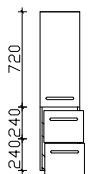

Höhe	Breite	Tiefe	Bestell-Text	KorpUSAusführung	PG 1	PG 2	PG 3	PG 4
1680	600	330	CT-H4T-6016	Comfort N				

Midischrank*
1 Drehtür, 2 Auszüge, 2 Glaseinlegeböden