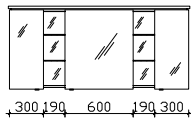

Höhe	Breite	Tiefe	Bestell-Text	Korpusausführung	PG 1	PG 2	PG 3	PG 4
-	650	-	EB-L-WP 01					

Spiegelschrank

Kranz inkl. Beleuchtung, 230V, LM T5, 13W
3 Drehtüren, doppelt verspiegelt, 6 Glaseinlegeböden, 4 beleuchtete Glaseinlegeböden, 12V LED, LM LED, 5W, inkl. Schalter/Steckdose
Kranzbreite: 1600 mm, Kranztiefe: 286 mm