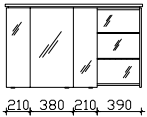

Höhe	Breite	Tiefe	Bestell-Text	Korpusausführung	PG 1	PG 2	PG 3	PG 4
-	650	-	EB-L-WP 01					

Spiegelschrank

Kranz inkl. Beleuchtung, 230V, LM T5, 13W
3 Drehtüren, doppelt verspiegelt, 6 Glaseinlegeböden, 2 beleuchtete Glaseinlegeböden, 12V LED, LM LED, 5W, inkl. Schalter/Steckdose
Kranzbreite: 1210 mm, Kranztiefe: 286 mm