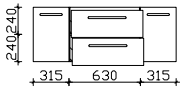

Waschtischunterschrank

2 Drehtüren, 2 Auszüge, 2 Glaseinlegeböden

Höhe	Breite	Tiefe	Bestell-Text	KorpUSAusführung	PG 1	PG 2	PG 3	PG 4
480	1260	495	CT-WU08-1248-50	Comfort N