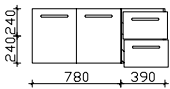

Waschtischunterschrank

2 Drehtüren, 2 Auszüge

Höhe	Breite	Tiefe	Bestell-Text	Korpuserausführung	PG 1	PG 2	PG 3	PG 4
480	1170	495	CT-WU10-1148-L-50	Comfort N