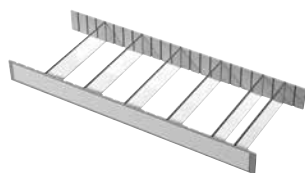

Schubkastenfacheinteilung für Beimöbel
Kunststoff, mit 6 Glasböden
für Korpusqualität Comfort N

Höhe	Breite	Tiefe	Bestell-Text	Korpusausführung	PG 1	PG 2	PG 3	PG 4
60	max. 635	250	TSS 07-250-6