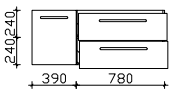

Waschtischunterschrank

1 Drehtür, 2 Auszüge, 1 Glaseinlegeboden links

Höhe	Breite	Tiefe	Bestell-Text	Korpuserausführung	PG 1	PG 2	PG 3	PG 4
480	1170	495	CT-WU03-1148-R-50	Comfort N