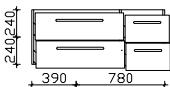

4 Auszüge

Höhe	Breite	Tiefe	Bestell-Text	Korpuserausführung	PG 1	PG 2	PG 3	PG 4
480	1170	495	CT-WU13-1148-L-50	Comfort N				

Überbau 1190 mm

Funktionsspiegel

auf Trägerplatte, inkl. LED Beleuchtung, 12V LED, LM LED, 13W, inkl. Schalter und 2 Glasablagen