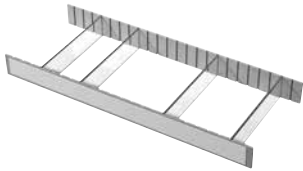

Schubkastenfacheinteilung für Beimöbel
Kunststoff, mit 4 Glasböden
für Korpusqualität Basis X

Höhe	Breite	Tiefe	Bestell-Text	KorpUSAusführung	PG 1	PG 2	PG 3	PG 4
60	max. 635	250	TSS 08-285-4