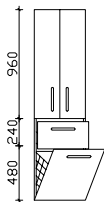

Höhe	Breite	Tiefe	Bestell-Text	KorpUSAusführung	PG 1	PG 2	PG 3	PG 4
1680	450	330	CT-HTL-4516-L/R	Comfort N				

Hochschrank
2 Drehtüren, 1 Auszug, 1 Wäschekippe, 2 Glaseinlegeböden