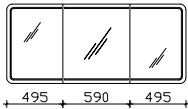

Überbau 1580 mm

Spiegelschrank

inkl. LED-Beleuchtung, 12V LED, LM LED, 18W
3 Drehtüren, einfach verspiegelt, 6 Glaseinlegeböden, inkl. Schalter/Steckdose

Aufsatzleuchten optional bestellbar!

Höhe	Breite	Tiefe	Bestell-Text	Korpusausführung	PG 1	PG 2	PG 3	PG 4
700	1580	170	CT-S3E4-1570-17	Comfort N				

LED-Zusatzbeleuchtung

zur Waschplatzbeleuchtung, 12V LED, LM LED, 4W
optional zu **CT-S3E4-1570-17** einsetzbar
Nicht separat bestellbar!