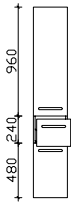

Zusatzartikel

Hochschrank
2 Drehtüren, 1 Auszug, 3 Glaseinlegeböden