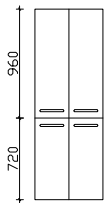

Höhe	Breite	Tiefe	Bestell-Text	KorpUSAusführung	PG 1	PG 2	PG 3	PG 4
1680	450	330	CT-HKL-4516	Comfort N				

Hochschrank
4 Drehtüren, 4 Glaseinlegeböden