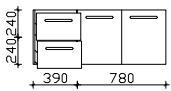

Waschtischunterschrank

2 Drehtüren, 2 Auszüge

Höhe	Breite	Tiefe	Bestell-Text	Korpuserausführung	PG 1	PG 2	PG 3	PG 4
480	1170	495	CT-WU10-1148-R-50	Comfort N