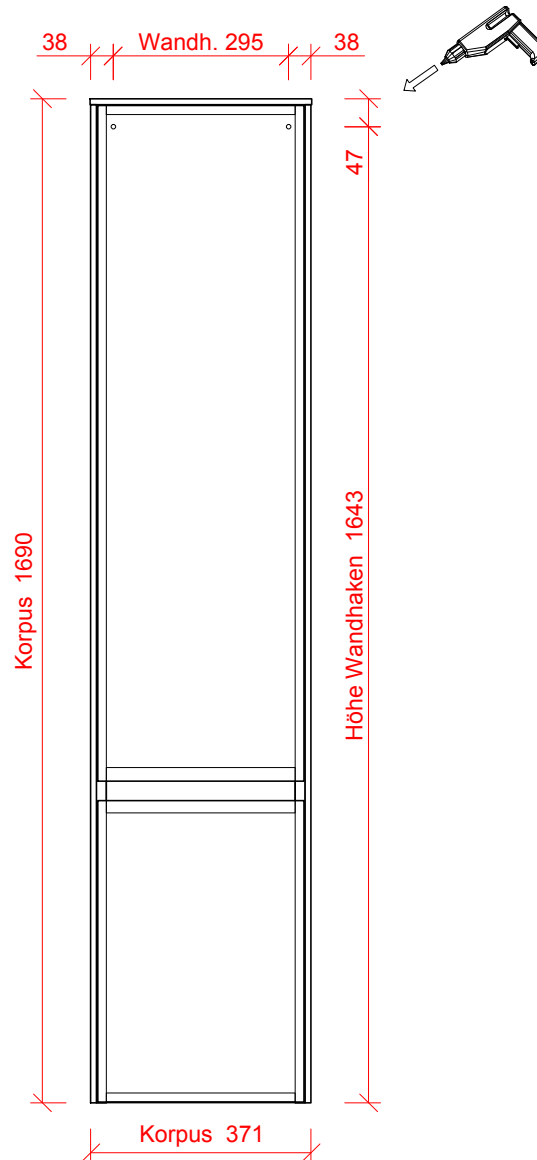

Solitaire 6010

6010-HS01

Bohrlochhöhen für Schraubhaken, Anschlussmaße und Abflusshöhen  
drilling point for screw hooks, dimensions for mounting and drain

Der Elektroanschluss ist nur vom Fachmann nach DIN EN 60364 durchzuführen!