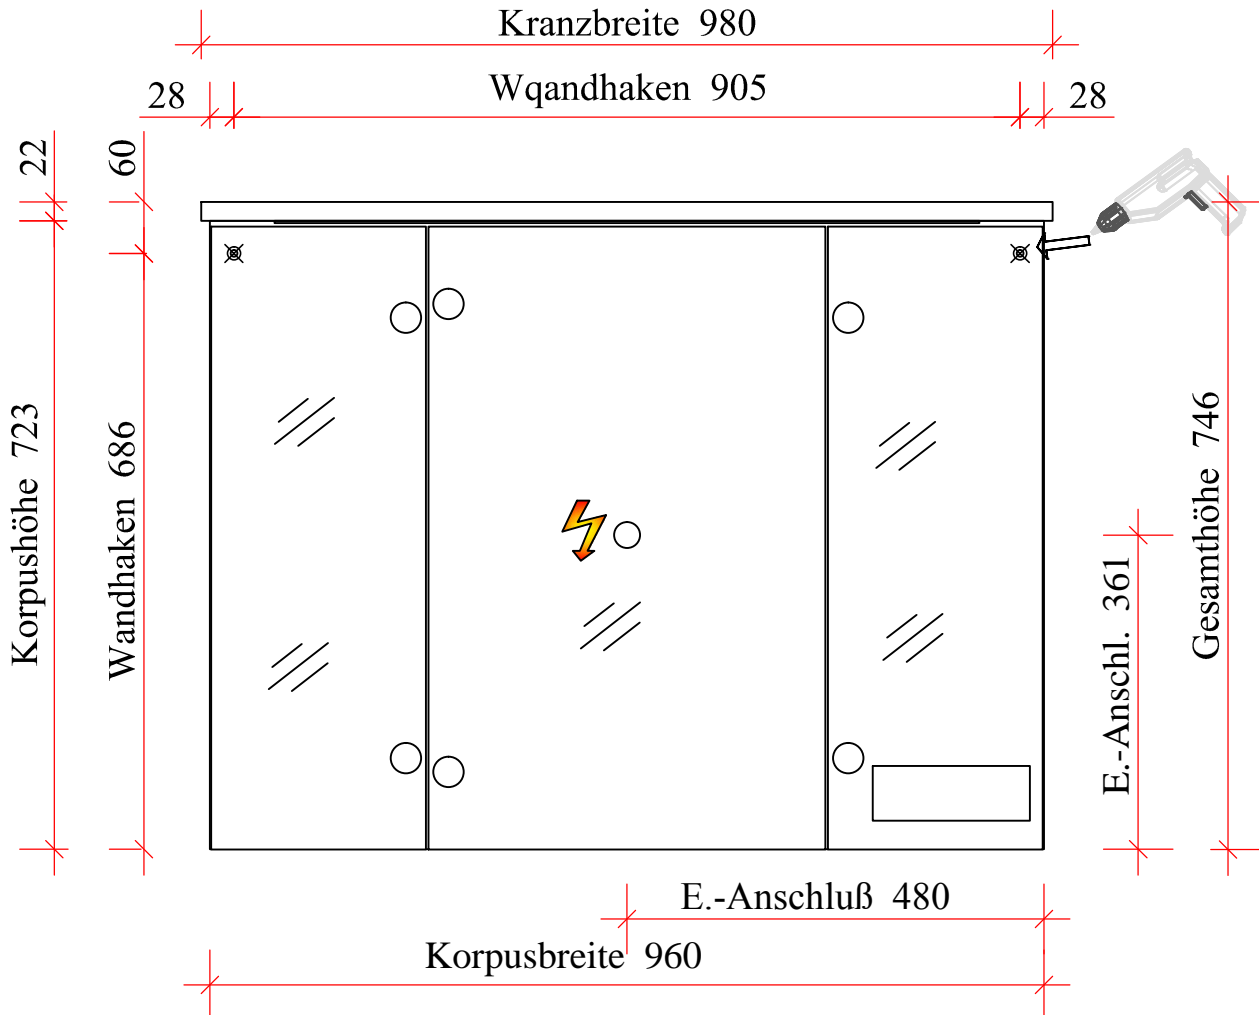

Pineo

PN-SPS 10

Bohrlochhöhen für Schraubhaken, Anschlussmaße und Abflusshöhen
drilling point for screw hooks, dimensions for mounting and drain

PN - SPS 10

Der Elektroanschluss ist nur vom Fachmann nach DIN EN 60364 durchzuführen!