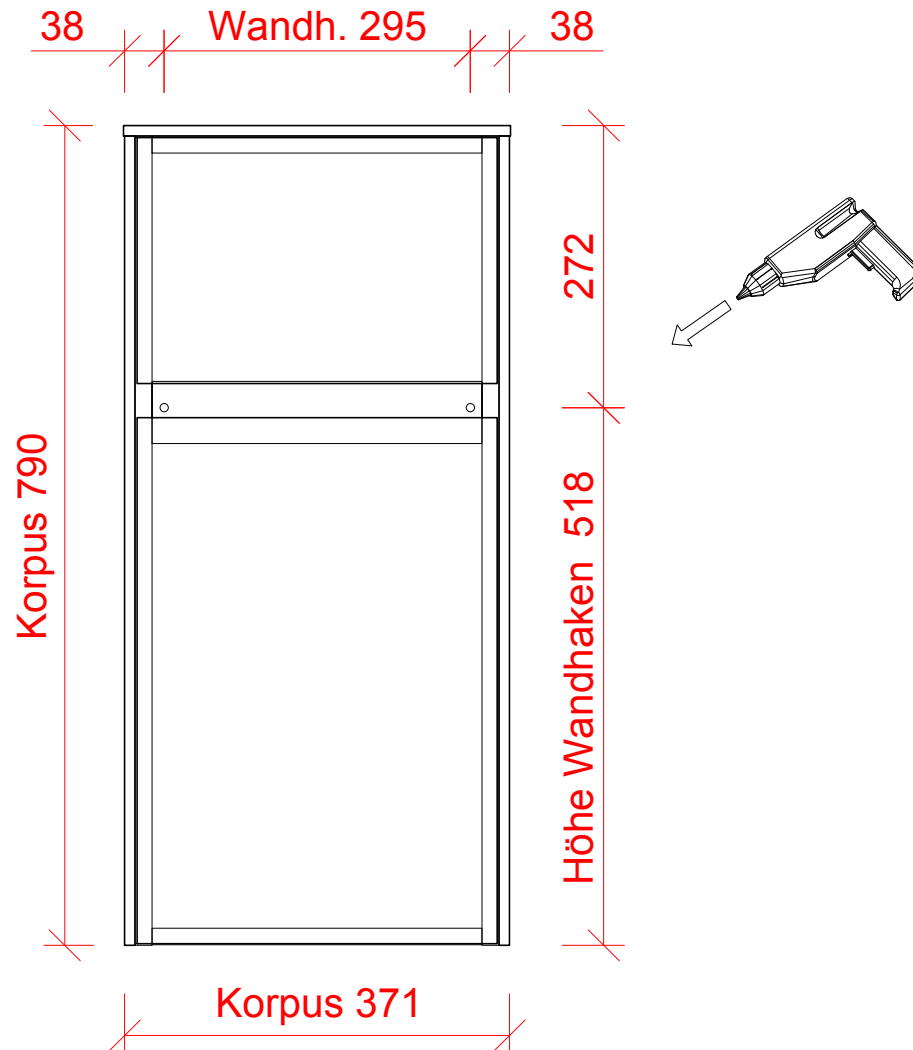

Solitaire 6010

6010-HB01

Bohrlochhöhen für Schraubhaken, Anschlussmaße und Abflusshöhen
drilling point for screw hooks, dimensions for mounting and drain

Der Elektroanschluss ist nur vom Fachmann nach DIN EN 60364 durchzuführen!