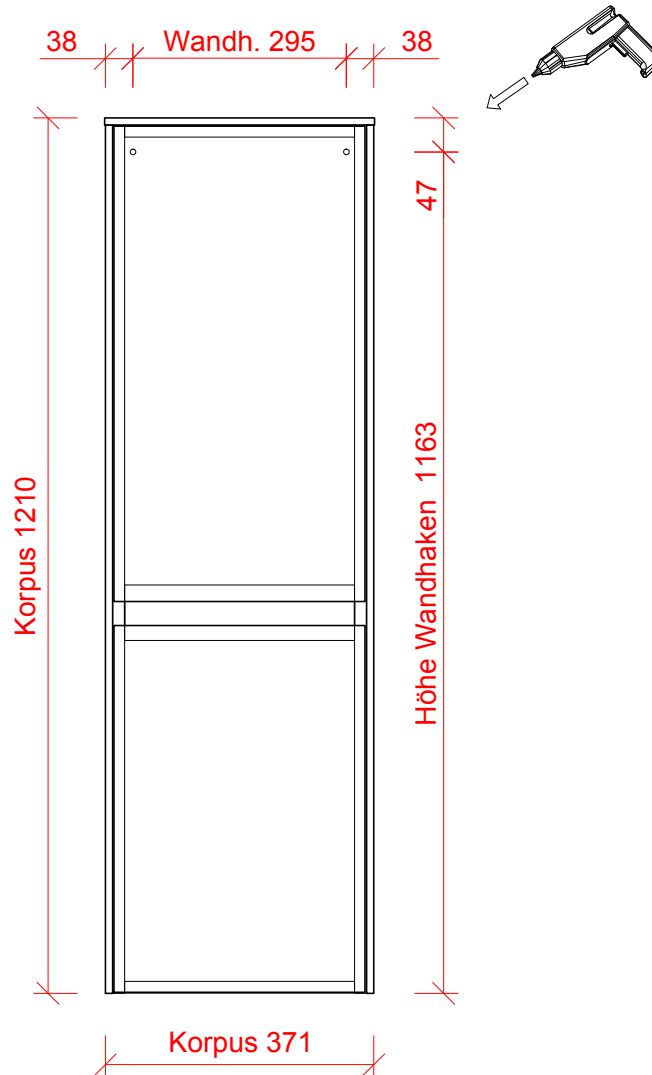

Solitaire 6010

6010-MS01

Bohrlochhöhen für Schraubhaken, Anschlussmaße und Abflusshöhen  
drilling point for screw hooks, dimensions for mounting and drain

Der Elektroanschluss ist nur vom Fachmann nach DIN EN 60364 durchzuführen!