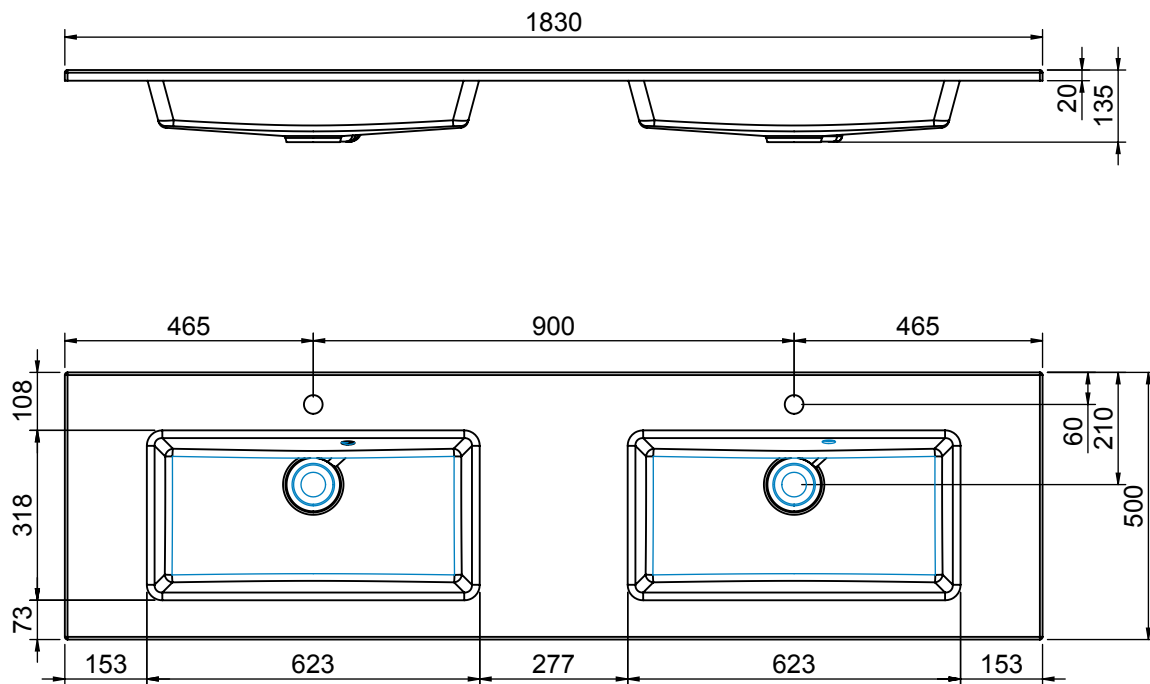

## MMDWT54-1830

Bohrlochhöhen für Schraubhaken, Anschlussmaße und Abflusshöhen  
drilling point for screw hooks, dimensions for mounting and drain

max. Becken Innenhöhe ca. 113 mm