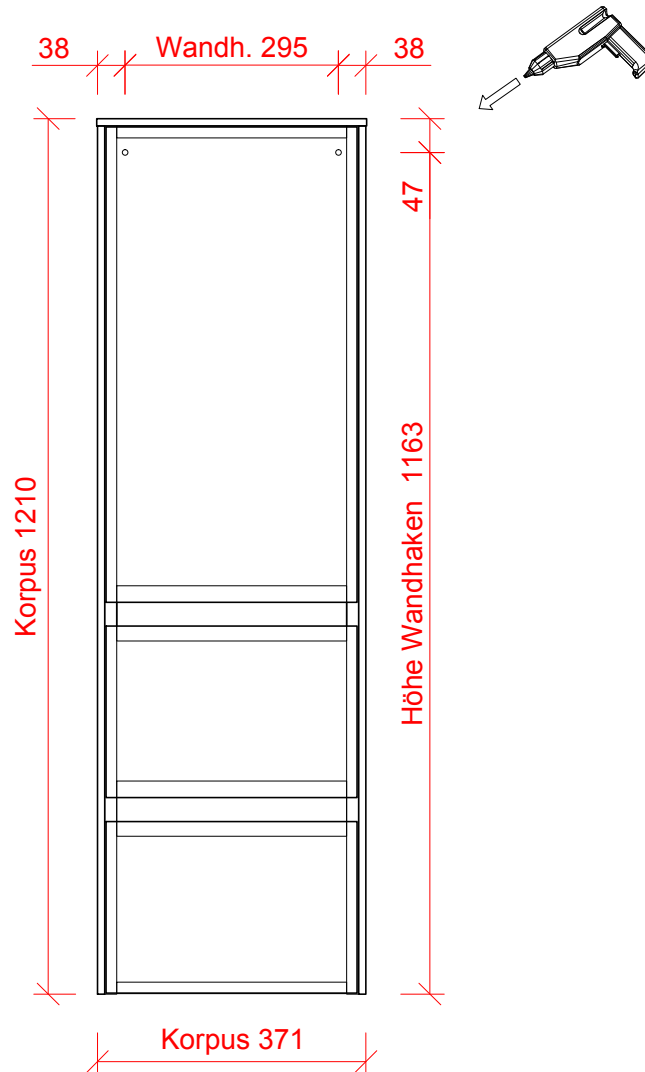

Solitaire 6010

6010-MS02

Bohrlochhöhen für Schraubhaken, Anschlussmaße und Abflusshöhen
drilling point for screw hooks, dimensions for mounting and drain

Der Elektroanschluss ist nur vom Fachmann nach DIN EN 60364 durchzuführen!